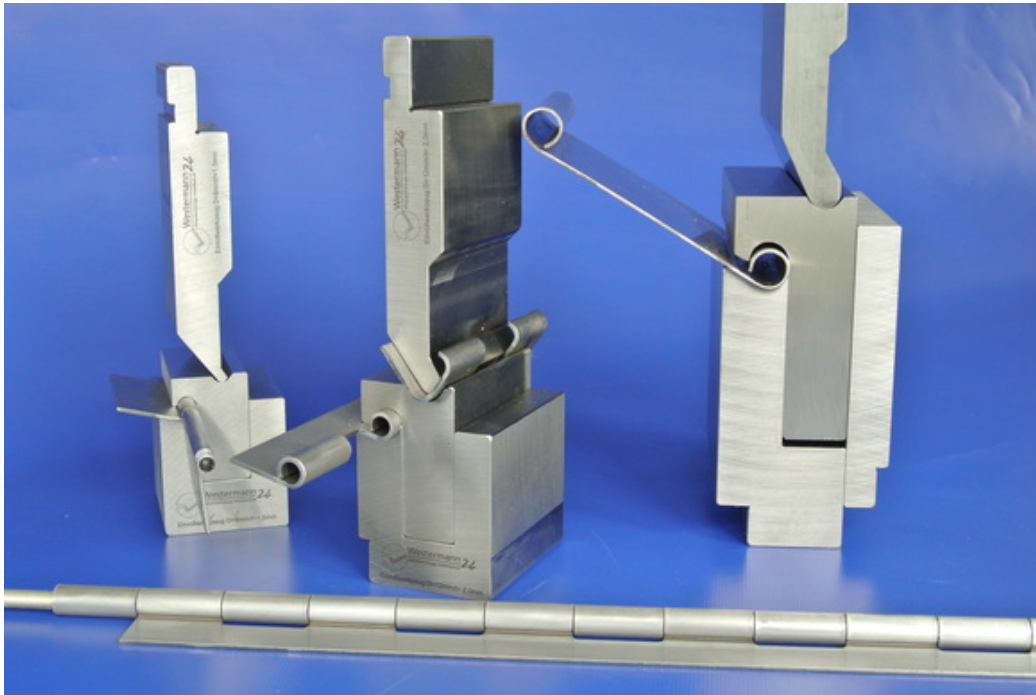

Sonderwerkzeuge, Abkantwerkzeuge **Einrollwerkzeuge**

Westermann24 liefert Ihnen Einrollwerkzeuge zur Herstellung von Scharnieren oder runder Kanten wie Sitzbänken oder Rinnen .
Die Werkzeuge werden für verschiedene Radien, Blechstärken und Materialien hergestellt.
Dabei wird die Blechstärke und das zu kantende Material bezüglich der Rückfederung berücksichtigt.