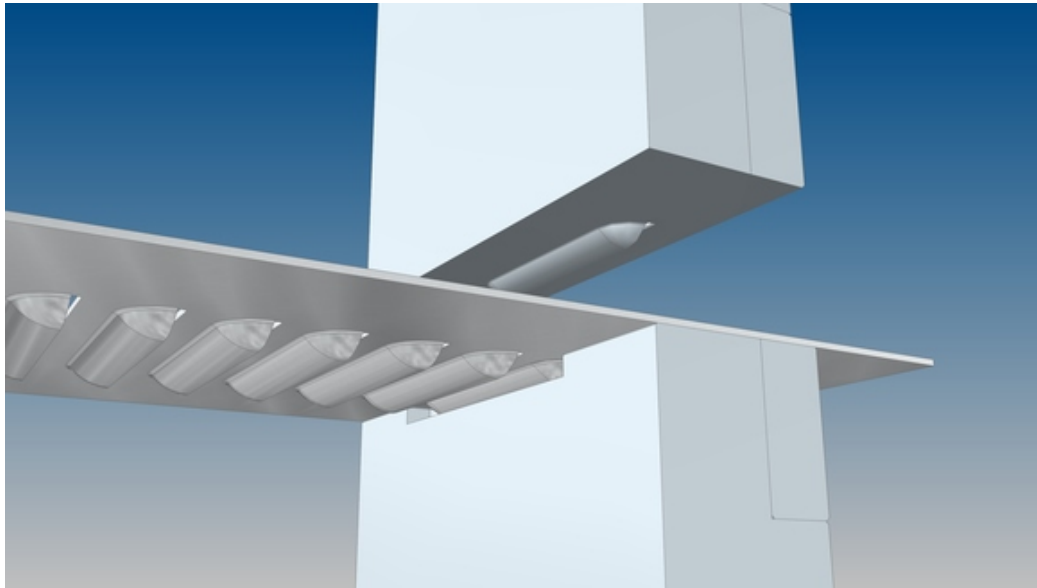

Wenn der Newsletter nicht richtig angezeigt wird, bitte hier klicken.

Sonderwerkzeuge, Abkantwerkzeuge

Kiemenwerkzeug

Kiemenwerkzeug-Konstruktion

Werkzeug zum Ausprägen einer Kieme

- als Einzelwerkzeug 1x Hub=1xKieme
- auch als Mehrfachwz 1xHub= mehrere Kiemen

Eine Kieme wird meist als Lüftungsschlitze verwendet.
Die Kieme hat einen gewissen Schutz gegen Eindringen von aussen..

Kiemenwerkzeug ohne Schneideinsatz

Kiemenwerkzeug mit Schneideinsatz

Westermann24 liefert Ihnen die Lösung. Rufen Sie einfach an. Wir sind für Sie da: +49 (0) 5202/9262-0, Fax: +49 (0) 5202/9262-39, E-Mail: info@westermann24.de