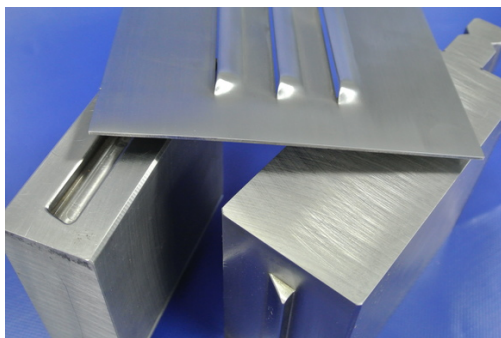

Wenn der Newsletter nicht richtig angezeigt wird, bitte hier klicken.

Sonderwerkzeuge, Abkantwerkzeuge

Kiemenwerkzeug

Kiemenwerkzeug-Konstruktion

Werkzeug zum Ausprägen einer Kieme

- als Einzelwerkzeug 1x Hub=1xKieme
- auch als Mehrfachwz 1xHub= mehrere Kiemen

Eine Kieme wird meist als Lüftungsschlitze verwendet.
Die Kieme hat einen gewissen Schutz gegen Eindringen von aussen..

Kiemenwerkzeug ohne Schneideinsatz

Kiemenwerkzeug mit Schneideinsatz

Westermann24 liefert Ihnen die Lösung. Rufen Sie einfach an. Wir sind für Sie da: +49 (0) 5202/9262-0, Fax: +49 (0) 5202/9262-39, E-Mail: info@westermann24.de