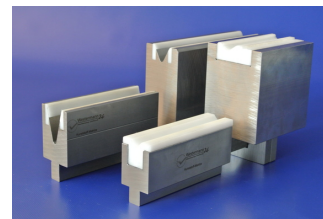

Sonderwerkzeuge, Abkantwerkzeuge **Abdruckfreies Kanten**

Vorteil:

- einfache Handhabung
- verhindert Abdrücke beim Kanten
- kein Abrieb am Blech
- minimale Nachbearbeitung der gekanteten Bleche

Einlegen der vorherigen Kantung

PU-Kissen

Kunststoffmatrizen

Besonderheit:

- prägend mehrfache Kantung in einem Hub:
- hier z.B. R6 mit angrenzendem 30°Winkel

Westermann24 liefert Ihnen die Lösung. Rufen Sie einfach an. Wir sind für Sie da: +49 (0) 5202/9262-0, Fax: +49 (0) 5202/9262-39, E-Mail: info@westermann24.de