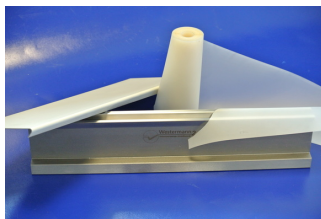

Sonderwerkzeuge, Abkantwerkzeuge **Abdruckfreies Kanten**

Vorteil:

- einfache Handhabung
- verhindert Abdrücke beim Kanten
- kein Abrieb am Blech
- minimale Nachbearbeitung der gekanteten Bleche

Einlegen der vorherigen Kantung

PU-Kissen

Kunststoffmatrizen

Besonderheit:

- prägend mehrfache Kantung in einem Hub:
- hier z.B. R6 mit angrenzendem 30°Winkel

Westermann24 liefert Ihnen die Lösung. Rufen Sie einfach an. Wir sind für Sie da: +49 (0) 5202/9262-0, Fax: +49 (0) 5202/9262-39, E-Mail: info@westermann24.de