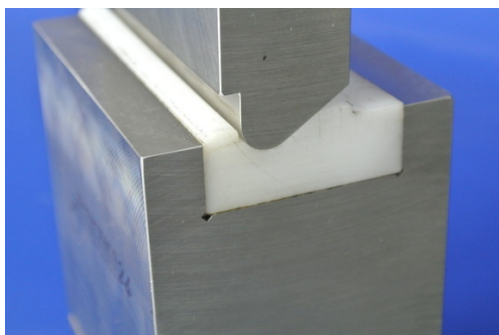

Sonderwerkzeuge, Abkantwerkzeuge **Abdruckfreies Kanten**

Vorteil:

- einfache Handhabung
- verhindert Abdrücke beim Kanten
- kein Abrieb am Blech
- minimale Nachbearbeitung der gekanteten Bleche

Einlegen der vorherigen Kantung

PU-Kissen

Kunststoffmatrizen

Besonderheit:

- prägend mehrfache Kantung in einem Hub:
- hier z.B. R6 mit angrenzendem 30°Winkel

Westermann24 liefert Ihnen die Lösung. Rufen Sie einfach an. Wir sind für Sie da: +49 (0) 5202/9262-0, Fax: +49 (0) 5202/9262-39, E-Mail: info@westermann24.de