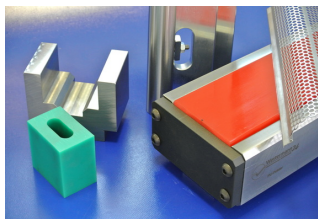

Sonderwerkzeuge, Abkantwerkzeuge **Abdruckfreies Kanten**

Vorteil:

- einfache Handhabung
- verhindert Abdrücke beim Kanten
- kein Abrieb am Blech
- minimale Nachbearbeitung der gekanteten Bleche

Einlegen der vorherigen Kantung

PU-Kissen

Kunststoffmatrizen

Besonderheit:

- prägend mehrfache Kantung in einem Hub:
- hier z.B. R6 mit angrenzendem 30°Winkel

Westermann24 liefert Ihnen die Lösung. Rufen Sie einfach an. Wir sind für Sie da: +49 (0) 5202/9262-0, Fax: +49 (0) 5202/9262-39, E-Mail: info@westermann24.de